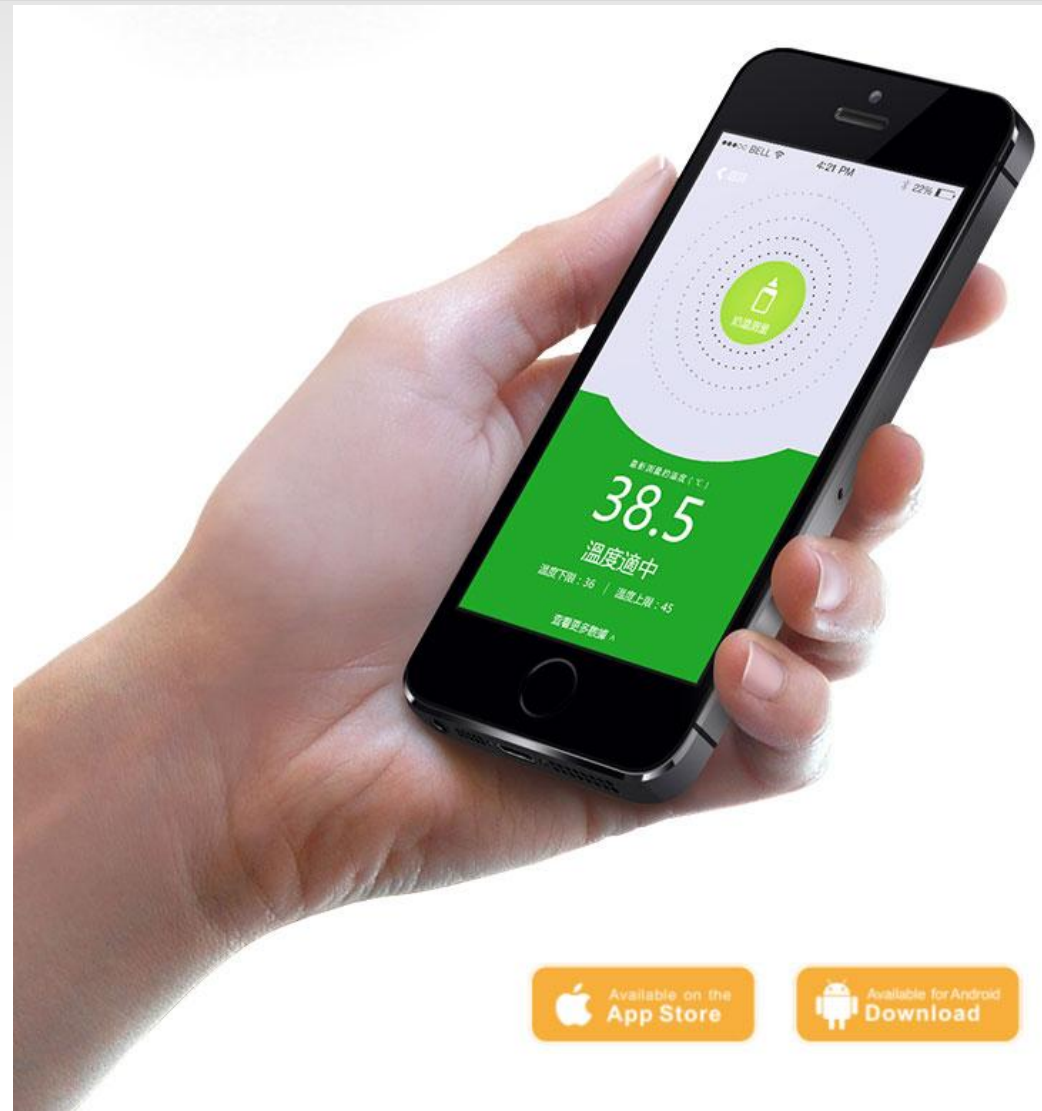

APP支持版本

- Android系統4.3以上
- iPhone4s以上
- 作業系統IOS版本7以上